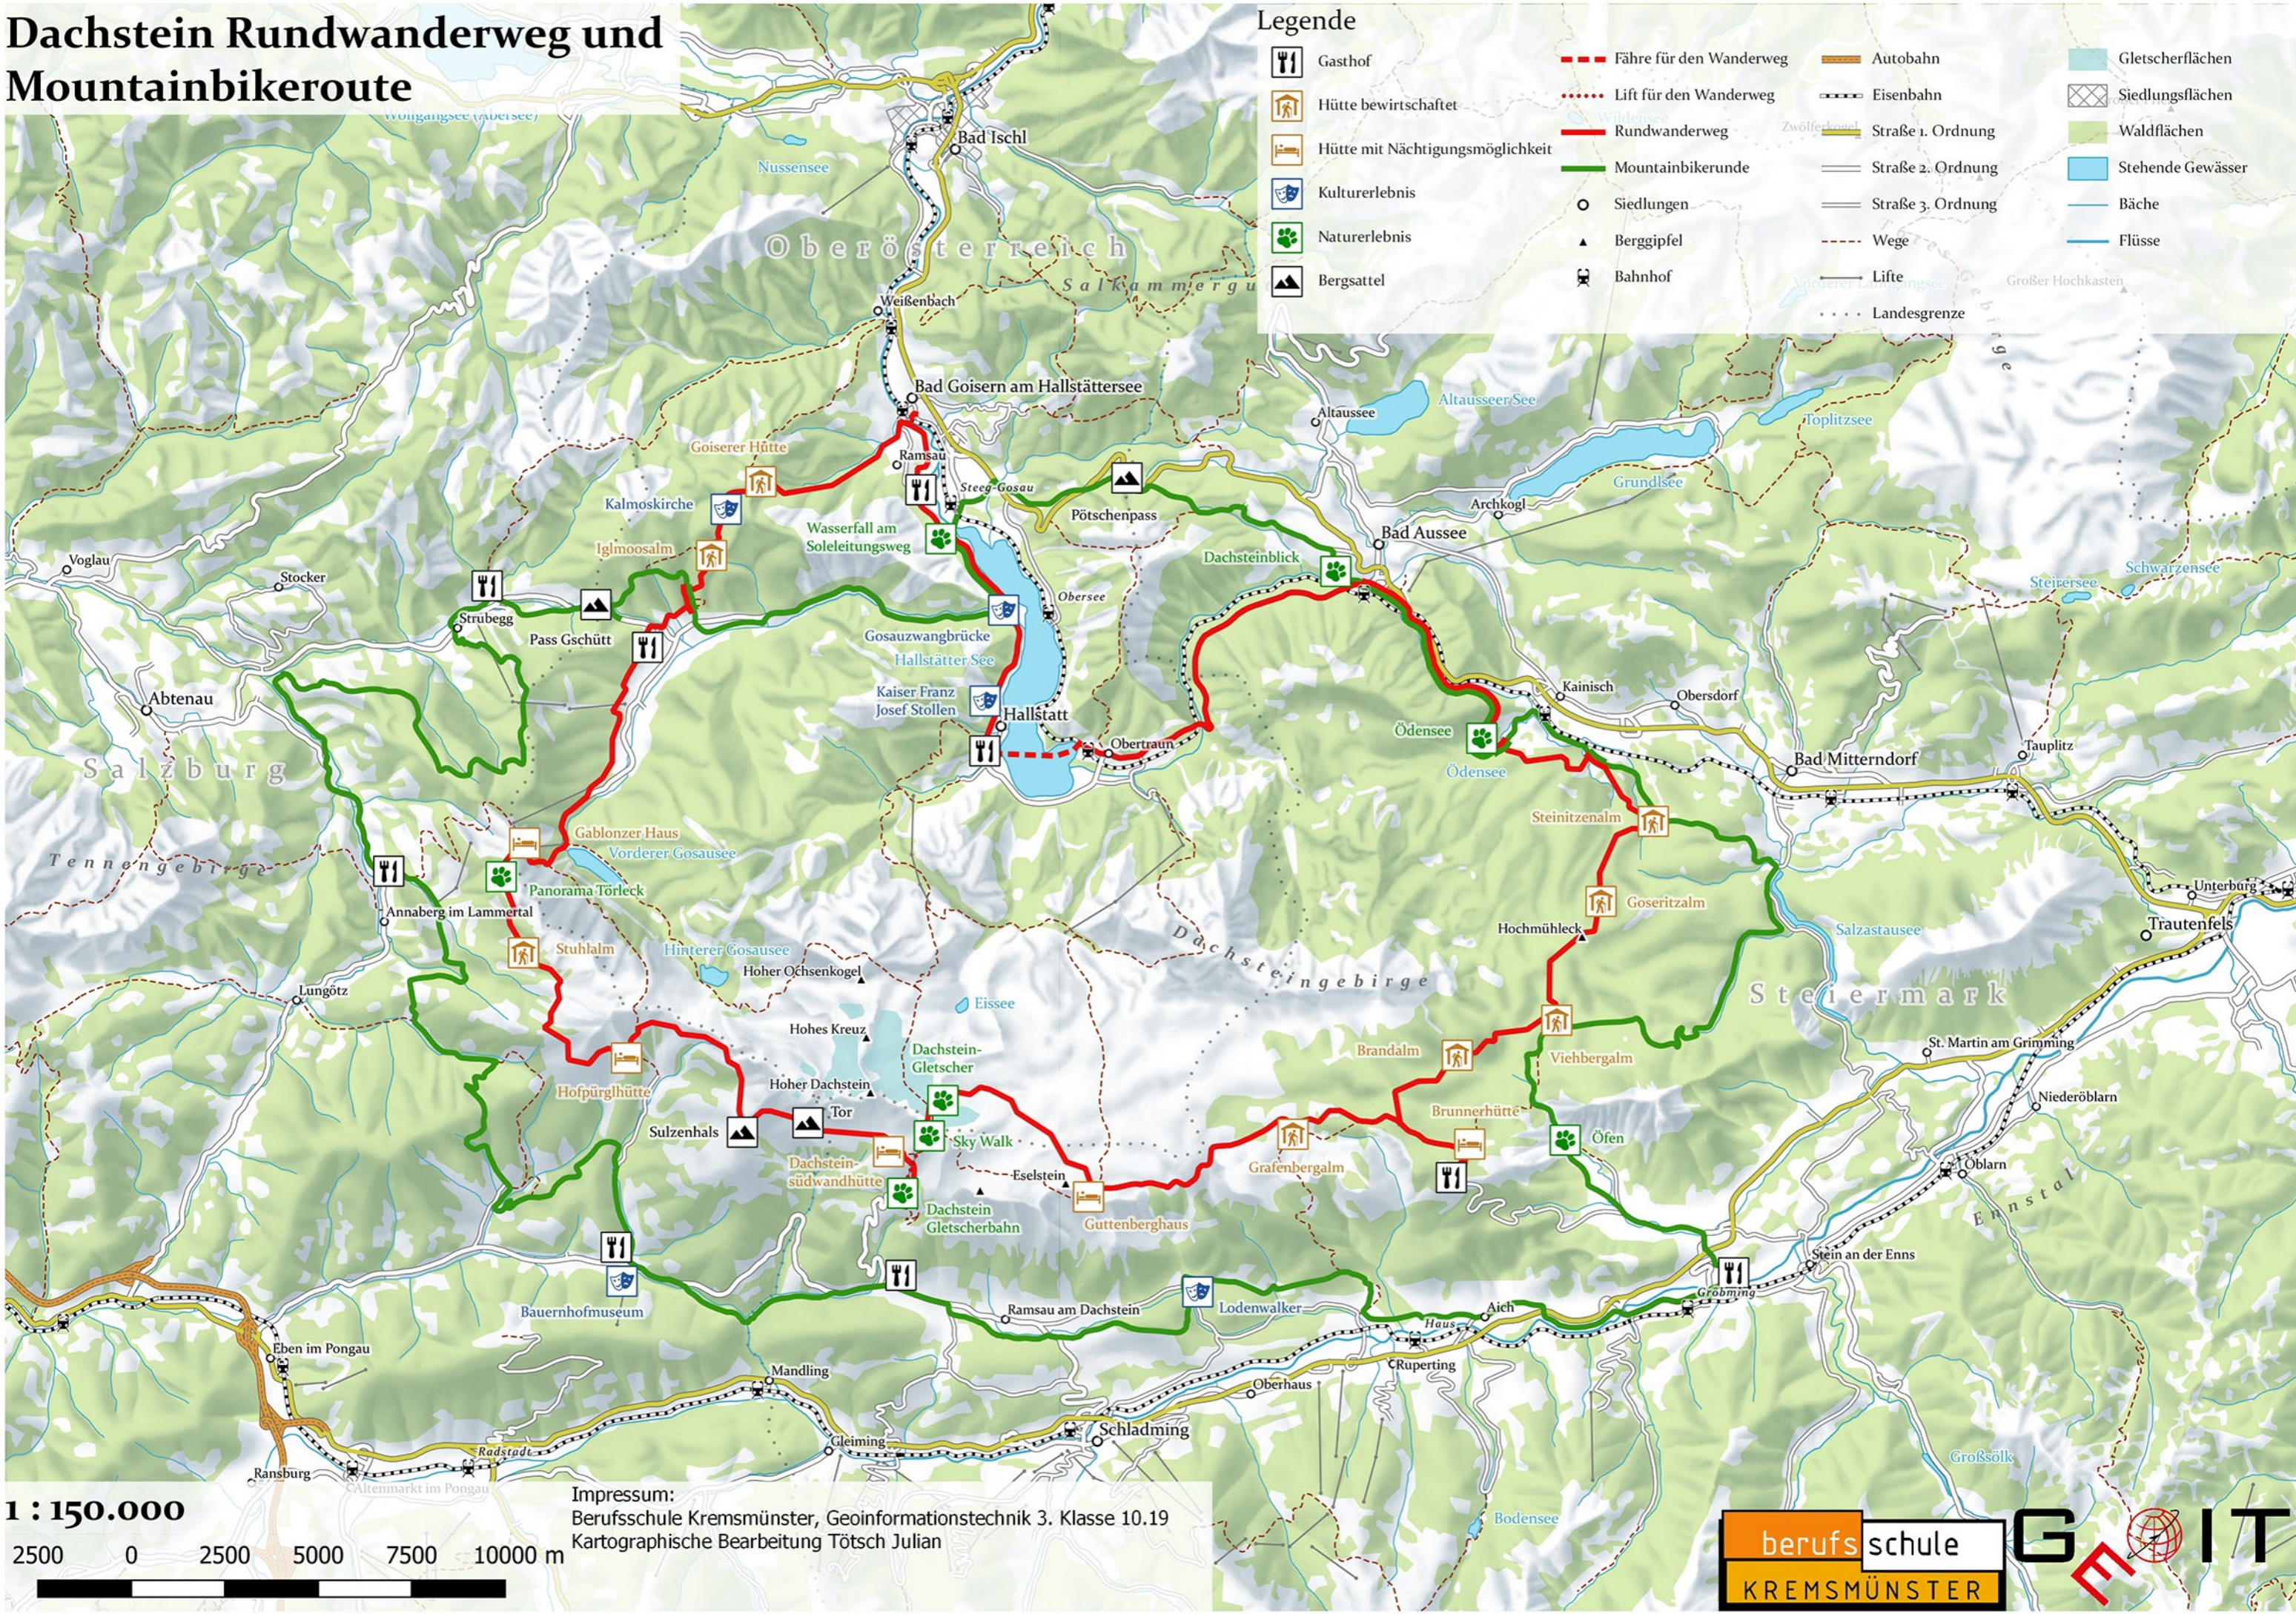

Dachstein Rundwanderweg und Mountainbikeroute

Legende

- | | | | |
|----------------------------------|-------------------------|-------------------|-------------------|
| Gasthof | Fähre für den Wanderweg | Autobahn | Gletscherflächen |
| Hütte bewirtschaftet | Lift für den Wanderweg | Eisenbahn | Siedlungsflächen |
| Hütte mit Nächtigungsmöglichkeit | Rundwanderweg | Straße 1. Ordnung | Waldflächen |
| Kulturerlebnis | Mountainbikerunde | Straße 2. Ordnung | Stehende Gewässer |
| Naturerlebnis | Siedlungen | Straße 3. Ordnung | Bäche |
| Bergsattel | Berggipfel | Wege | Flüsse |
| | Bahnhof | Lifte | |
| | | Landesgrenze | |

Impressum:
 Berufsschule Kremsmünster, Geoinformationstechnik 3. Klasse 10.19
 Kartographische Bearbeitung Tötsch Julian