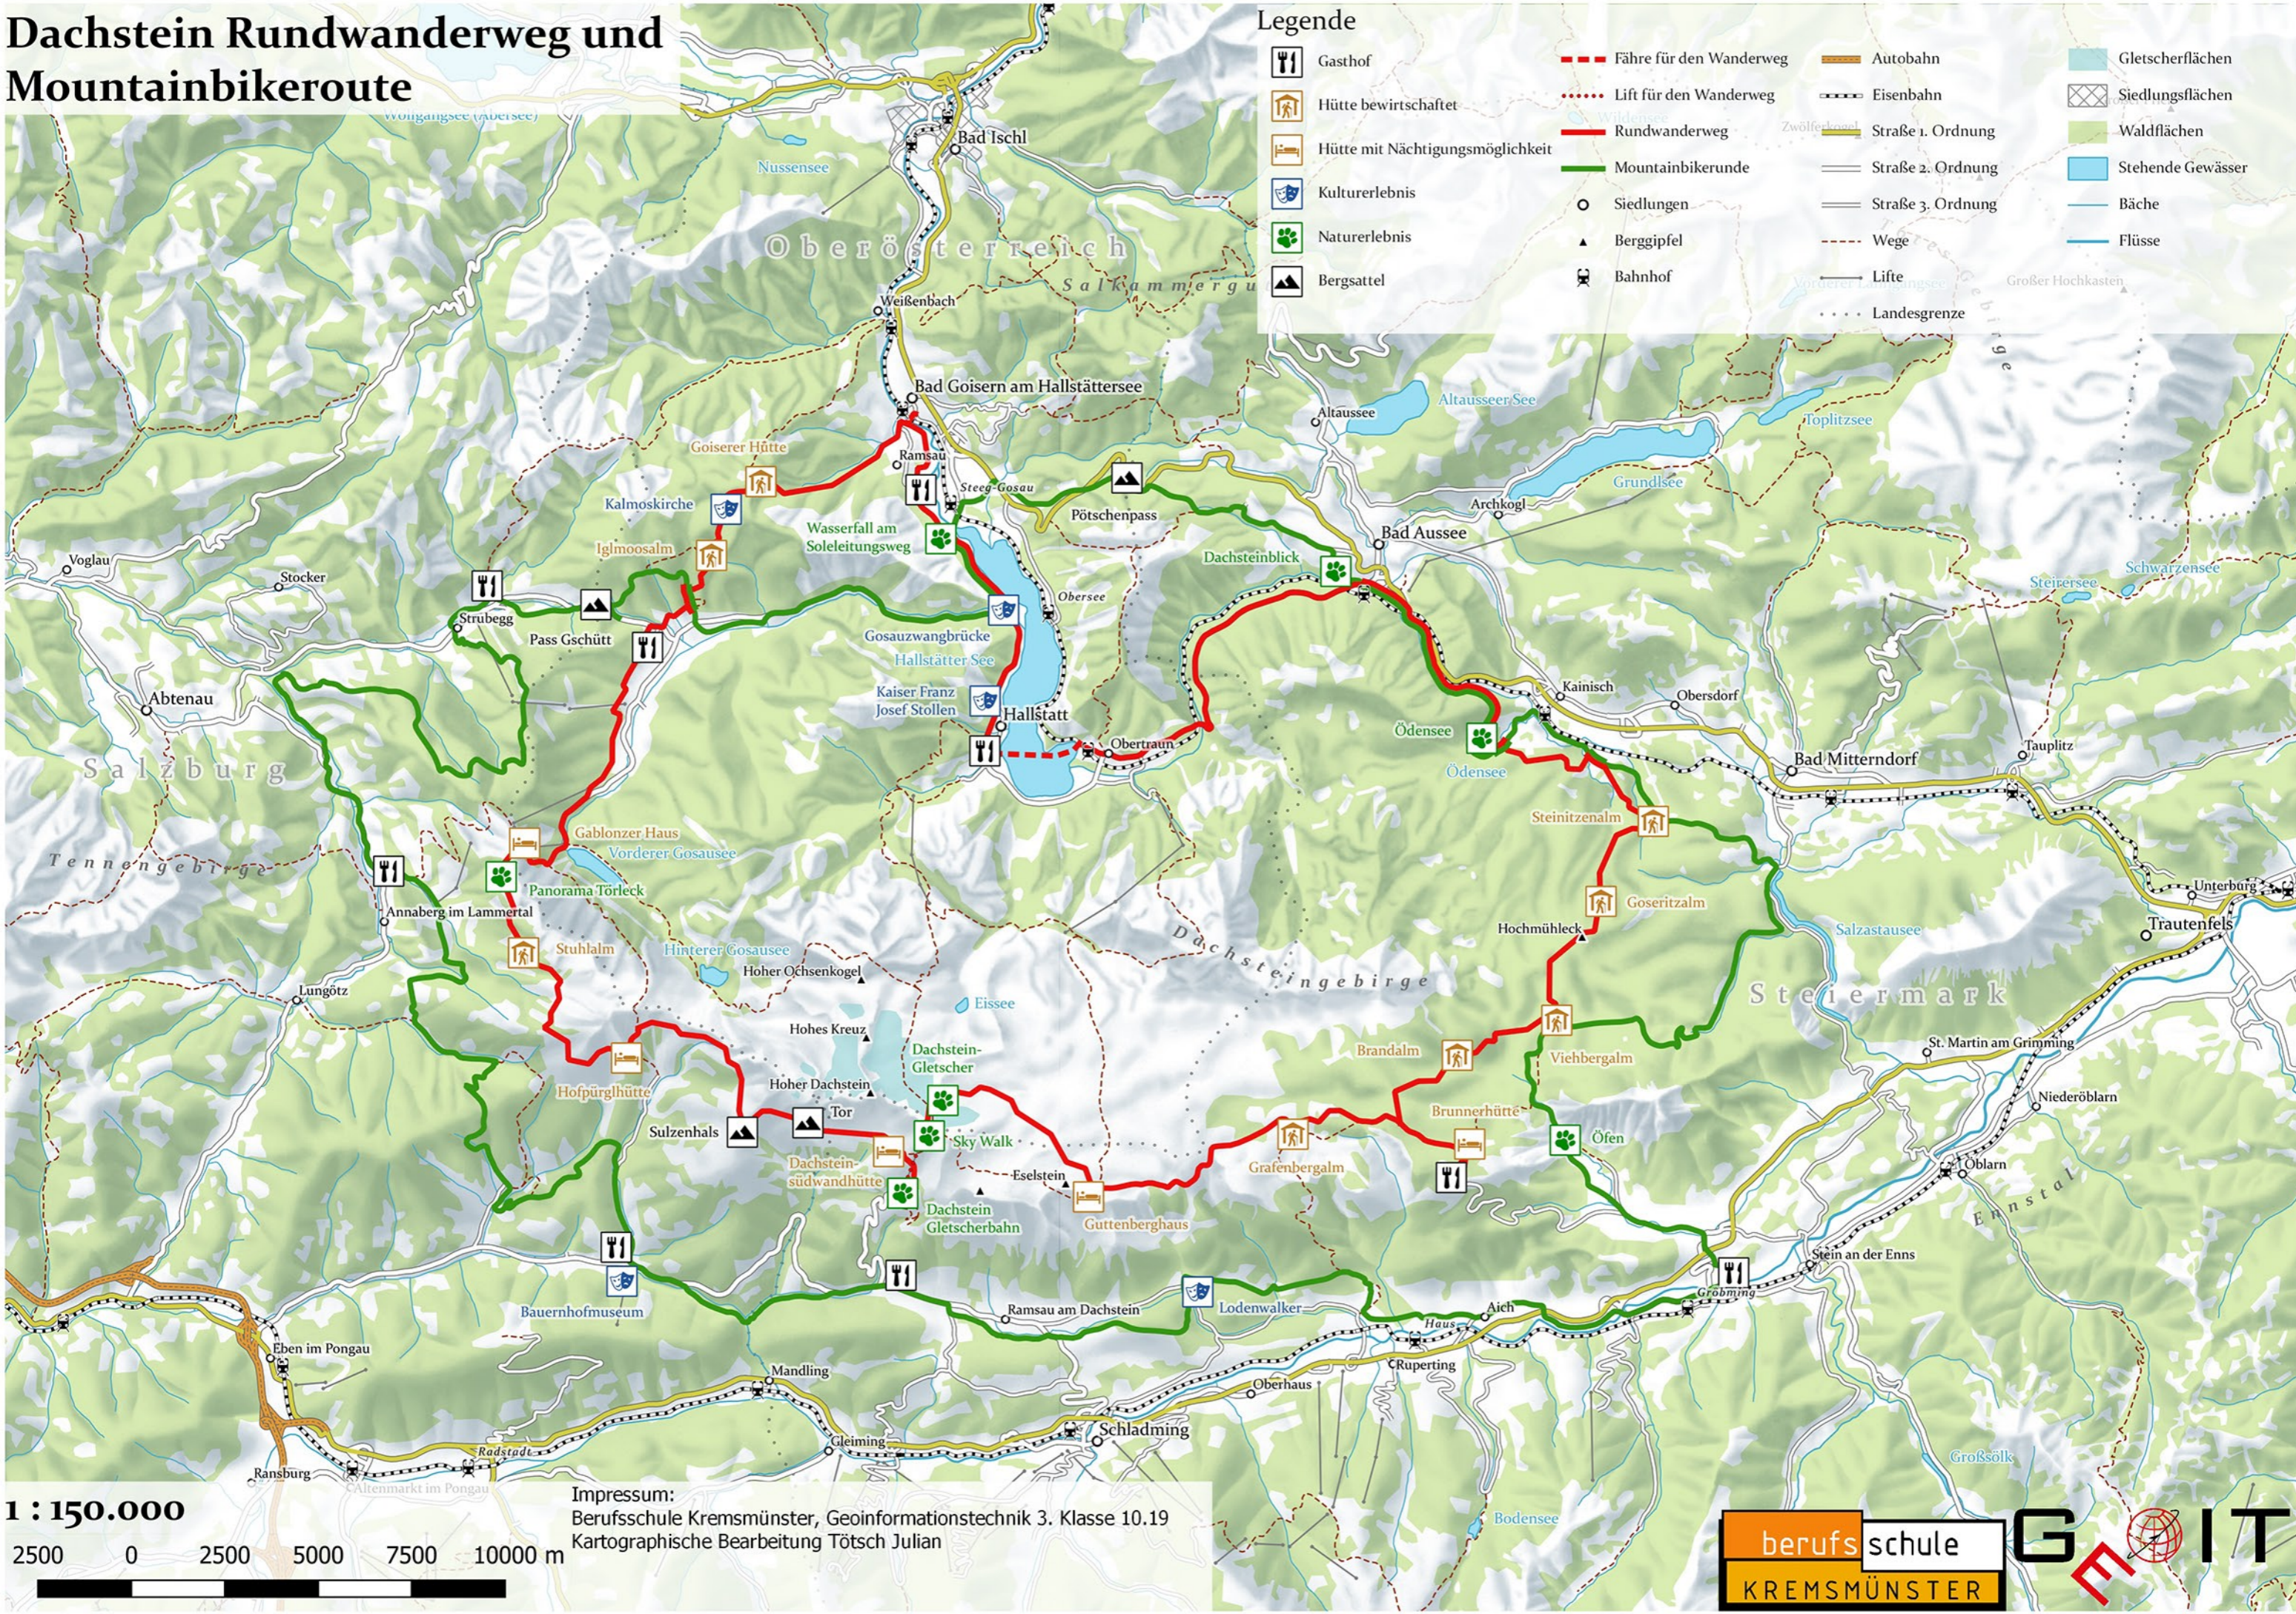

# Dachstein Rundwanderweg und Mountainbikeroute

## Legende

- |                                  |                           |                   |                   |
|----------------------------------|---------------------------|-------------------|-------------------|
| Gasthof                          | Fährweg für den Wanderweg | Autobahn          | Gletscherflächen  |
| Hütte bewirtschaftet             | Lift für den Wanderweg    | Eisenbahn         | Siedlungsflächen  |
| Hütte mit Nächtigungsmöglichkeit | Rundwanderweg             | Straße 1. Ordnung | Waldflächen       |
| Kulturerlebnis                   | Mountainbikerunde         | Straße 2. Ordnung | Stehende Gewässer |
| Naturerlebnis                    | Siedlungen                | Straße 3. Ordnung | Bäche             |
| Bergsattel                       | Berggipfel                | Wege              | Flüsse            |
|                                  | Bahnhof                   | Lifte             |                   |
|                                  |                           | Landesgrenze      |                   |