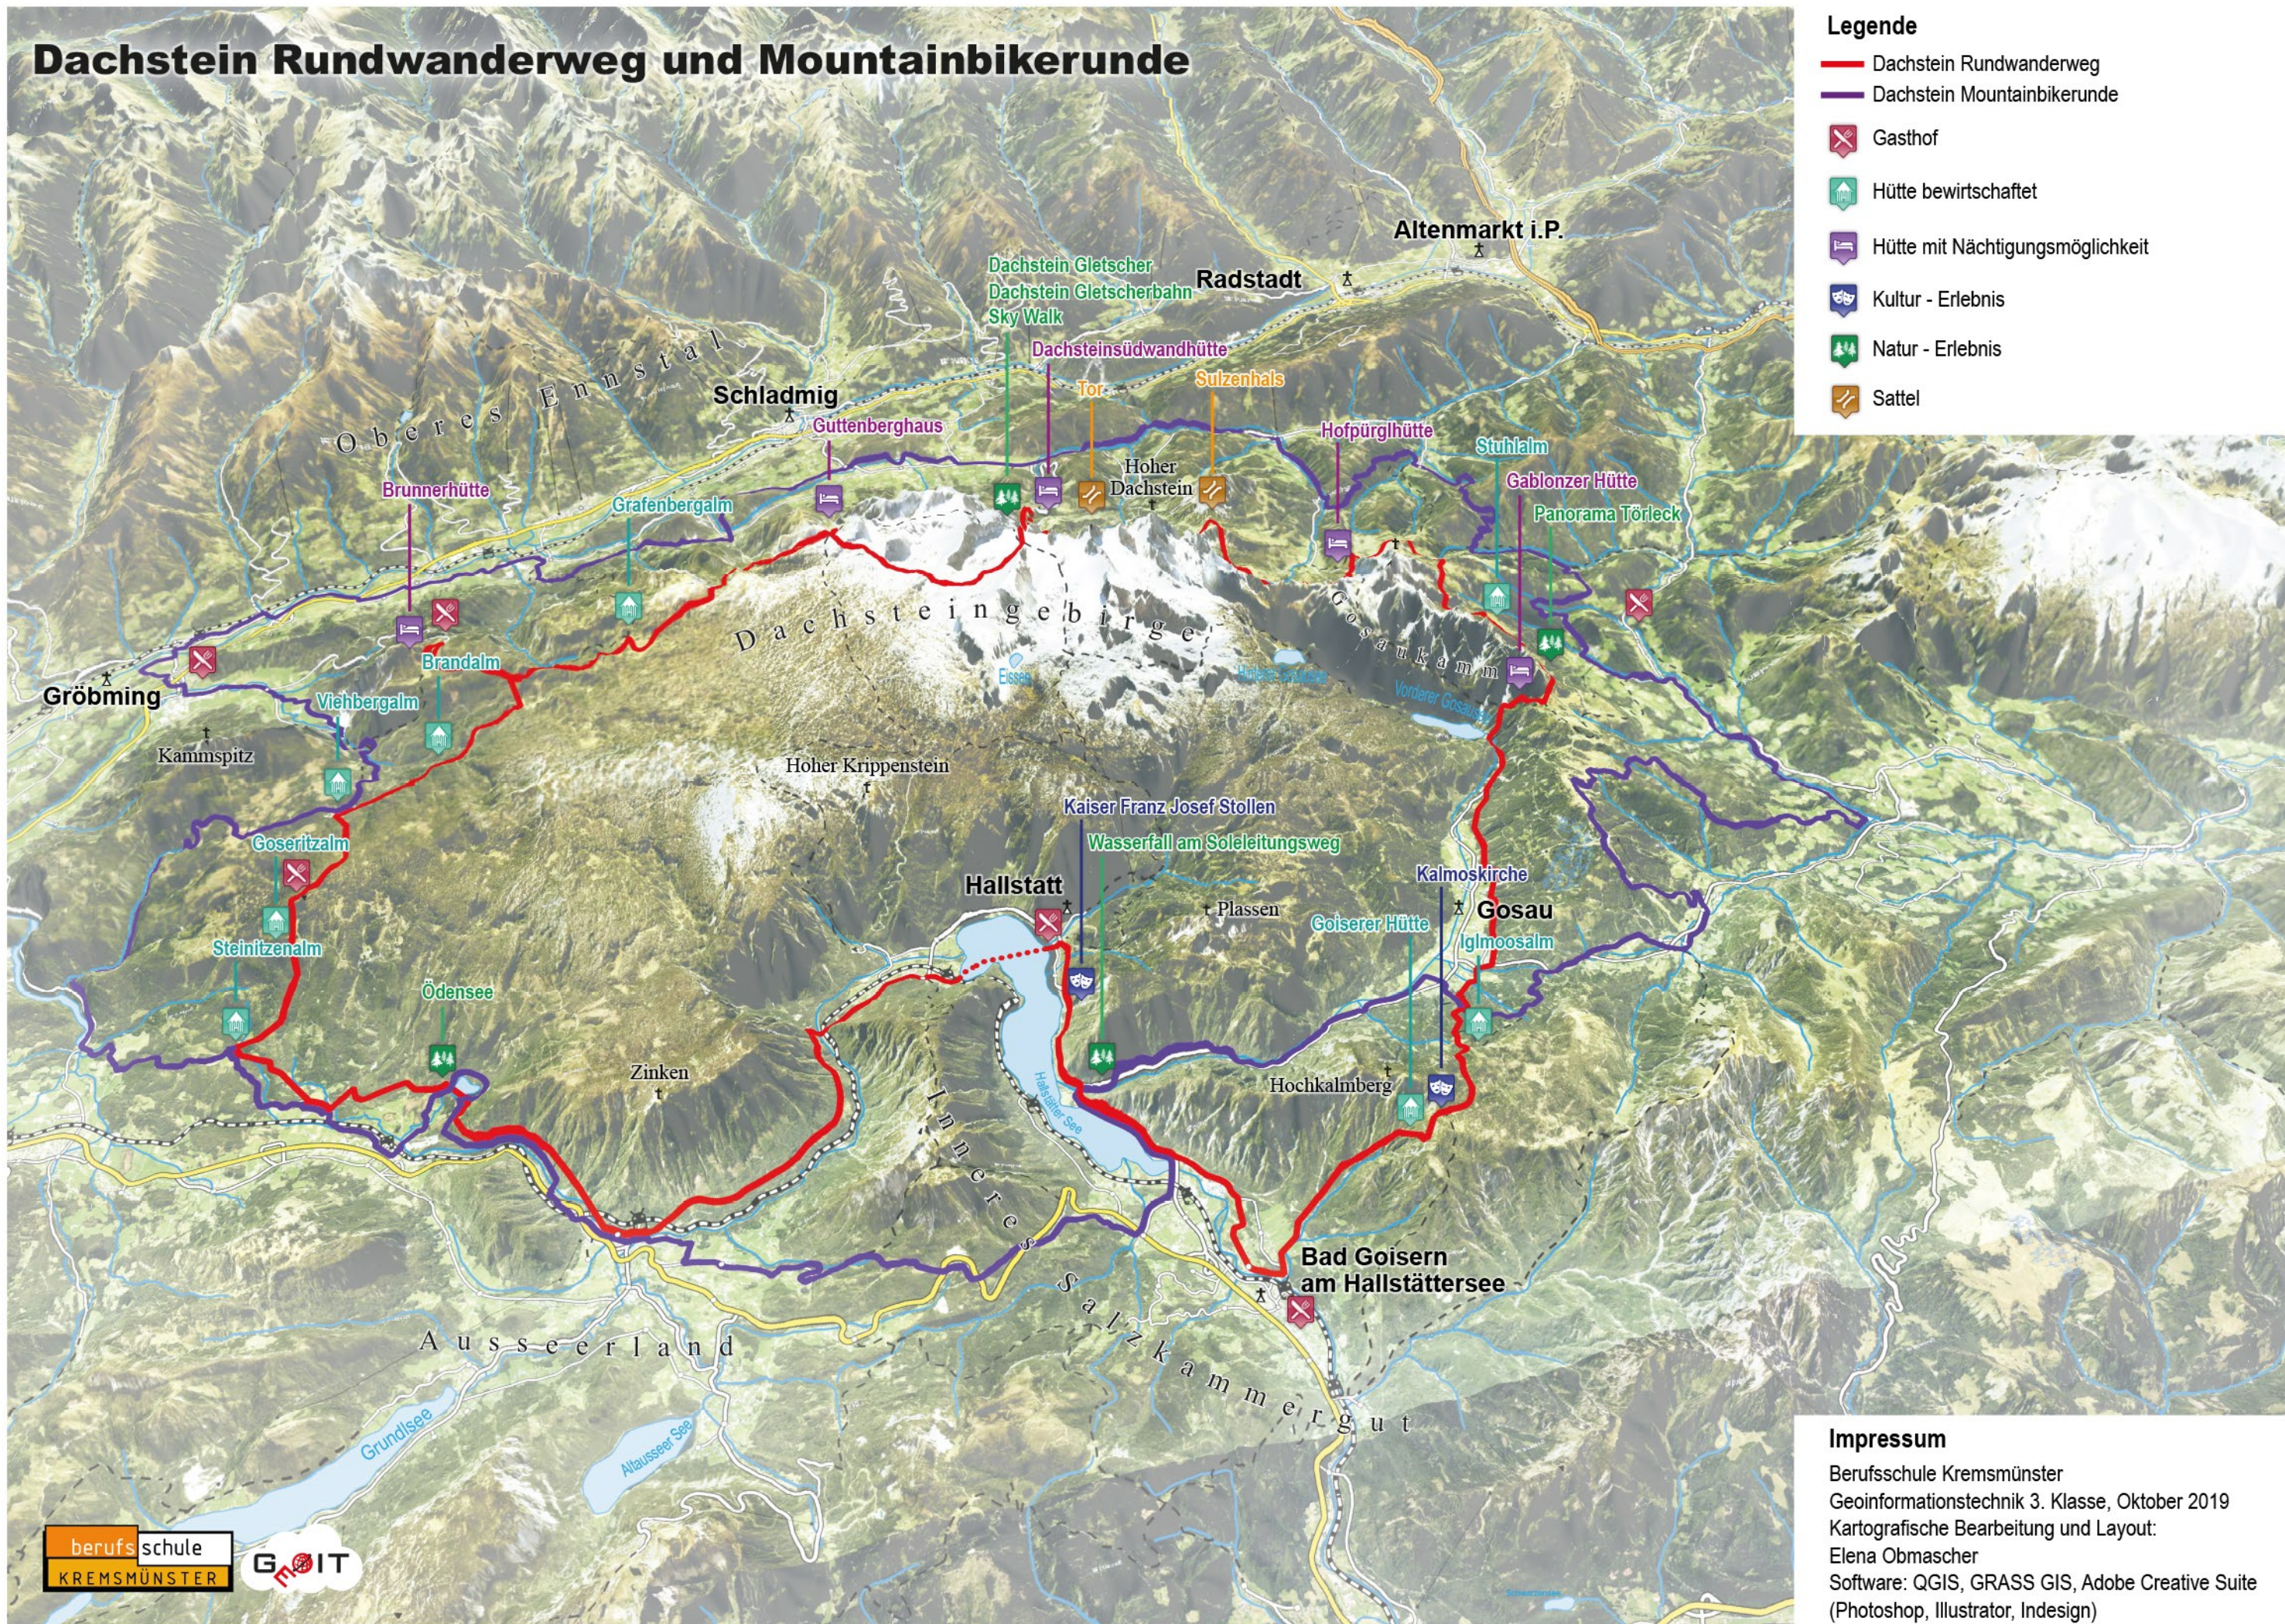

Dachstein Rundwanderweg und Mountainbikerunde

- Legende**
- Dachstein Rundwanderweg
 - Dachstein Mountainbikerunde
 -  Gasthof
 -  Hütte bewirtschaftet
 -  Hütte mit Nächtigungsmöglichkeit
 -  Kultur - Erlebnis
 -  Natur - Erlebnis
 -  Sattel

Impressum
 Berufsschule Kremsmünster
 Geoinformationstechnik 3. Klasse, Oktober 2019
 Kartografische Bearbeitung und Layout:
 Elena Obmascher
 Software: QGIS, GRASS GIS, Adobe Creative Suite
 (Photoshop, Illustrator, Indesign)