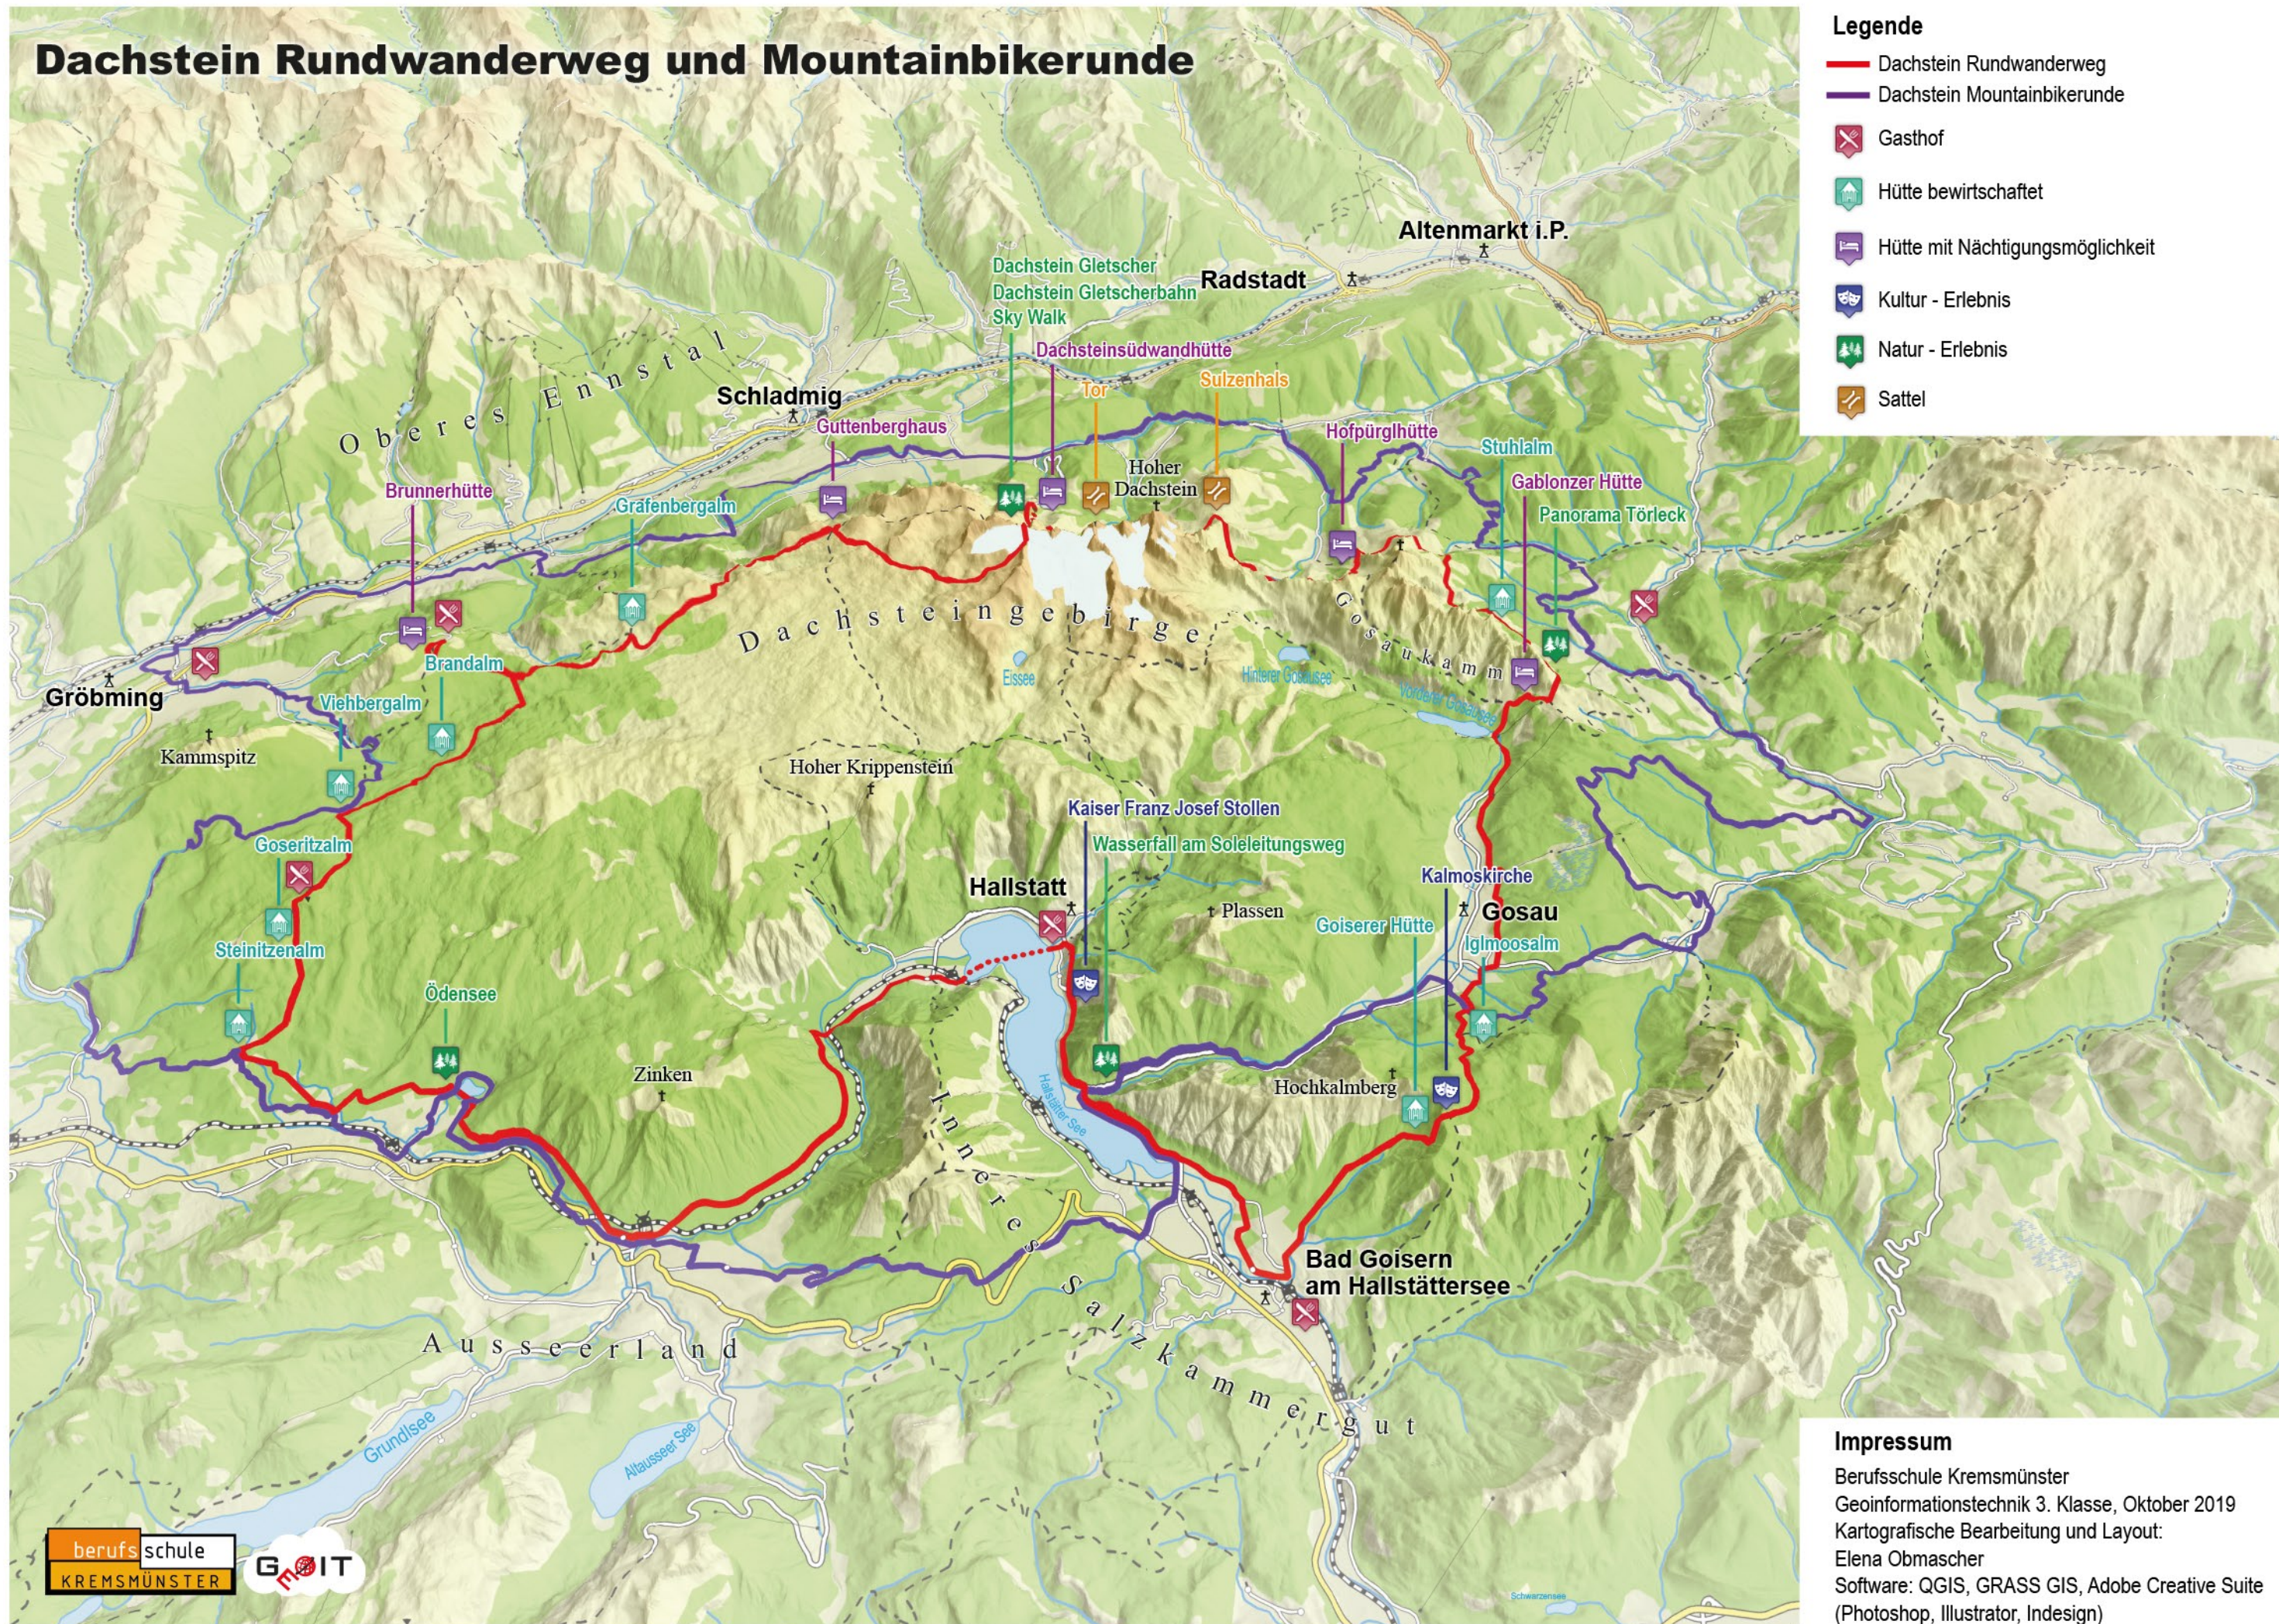

Dachstein Rundwanderweg und Mountainbikerunde

Legende

- Dachstein Rundwanderweg
- Dachstein Mountainbikerunde
-  Gasthof
-  Hütte bewirtschaftet
-  Hütte mit Nächtigungsmöglichkeit
-  Kultur - Erlebnis
-  Natur - Erlebnis
-  Sattel