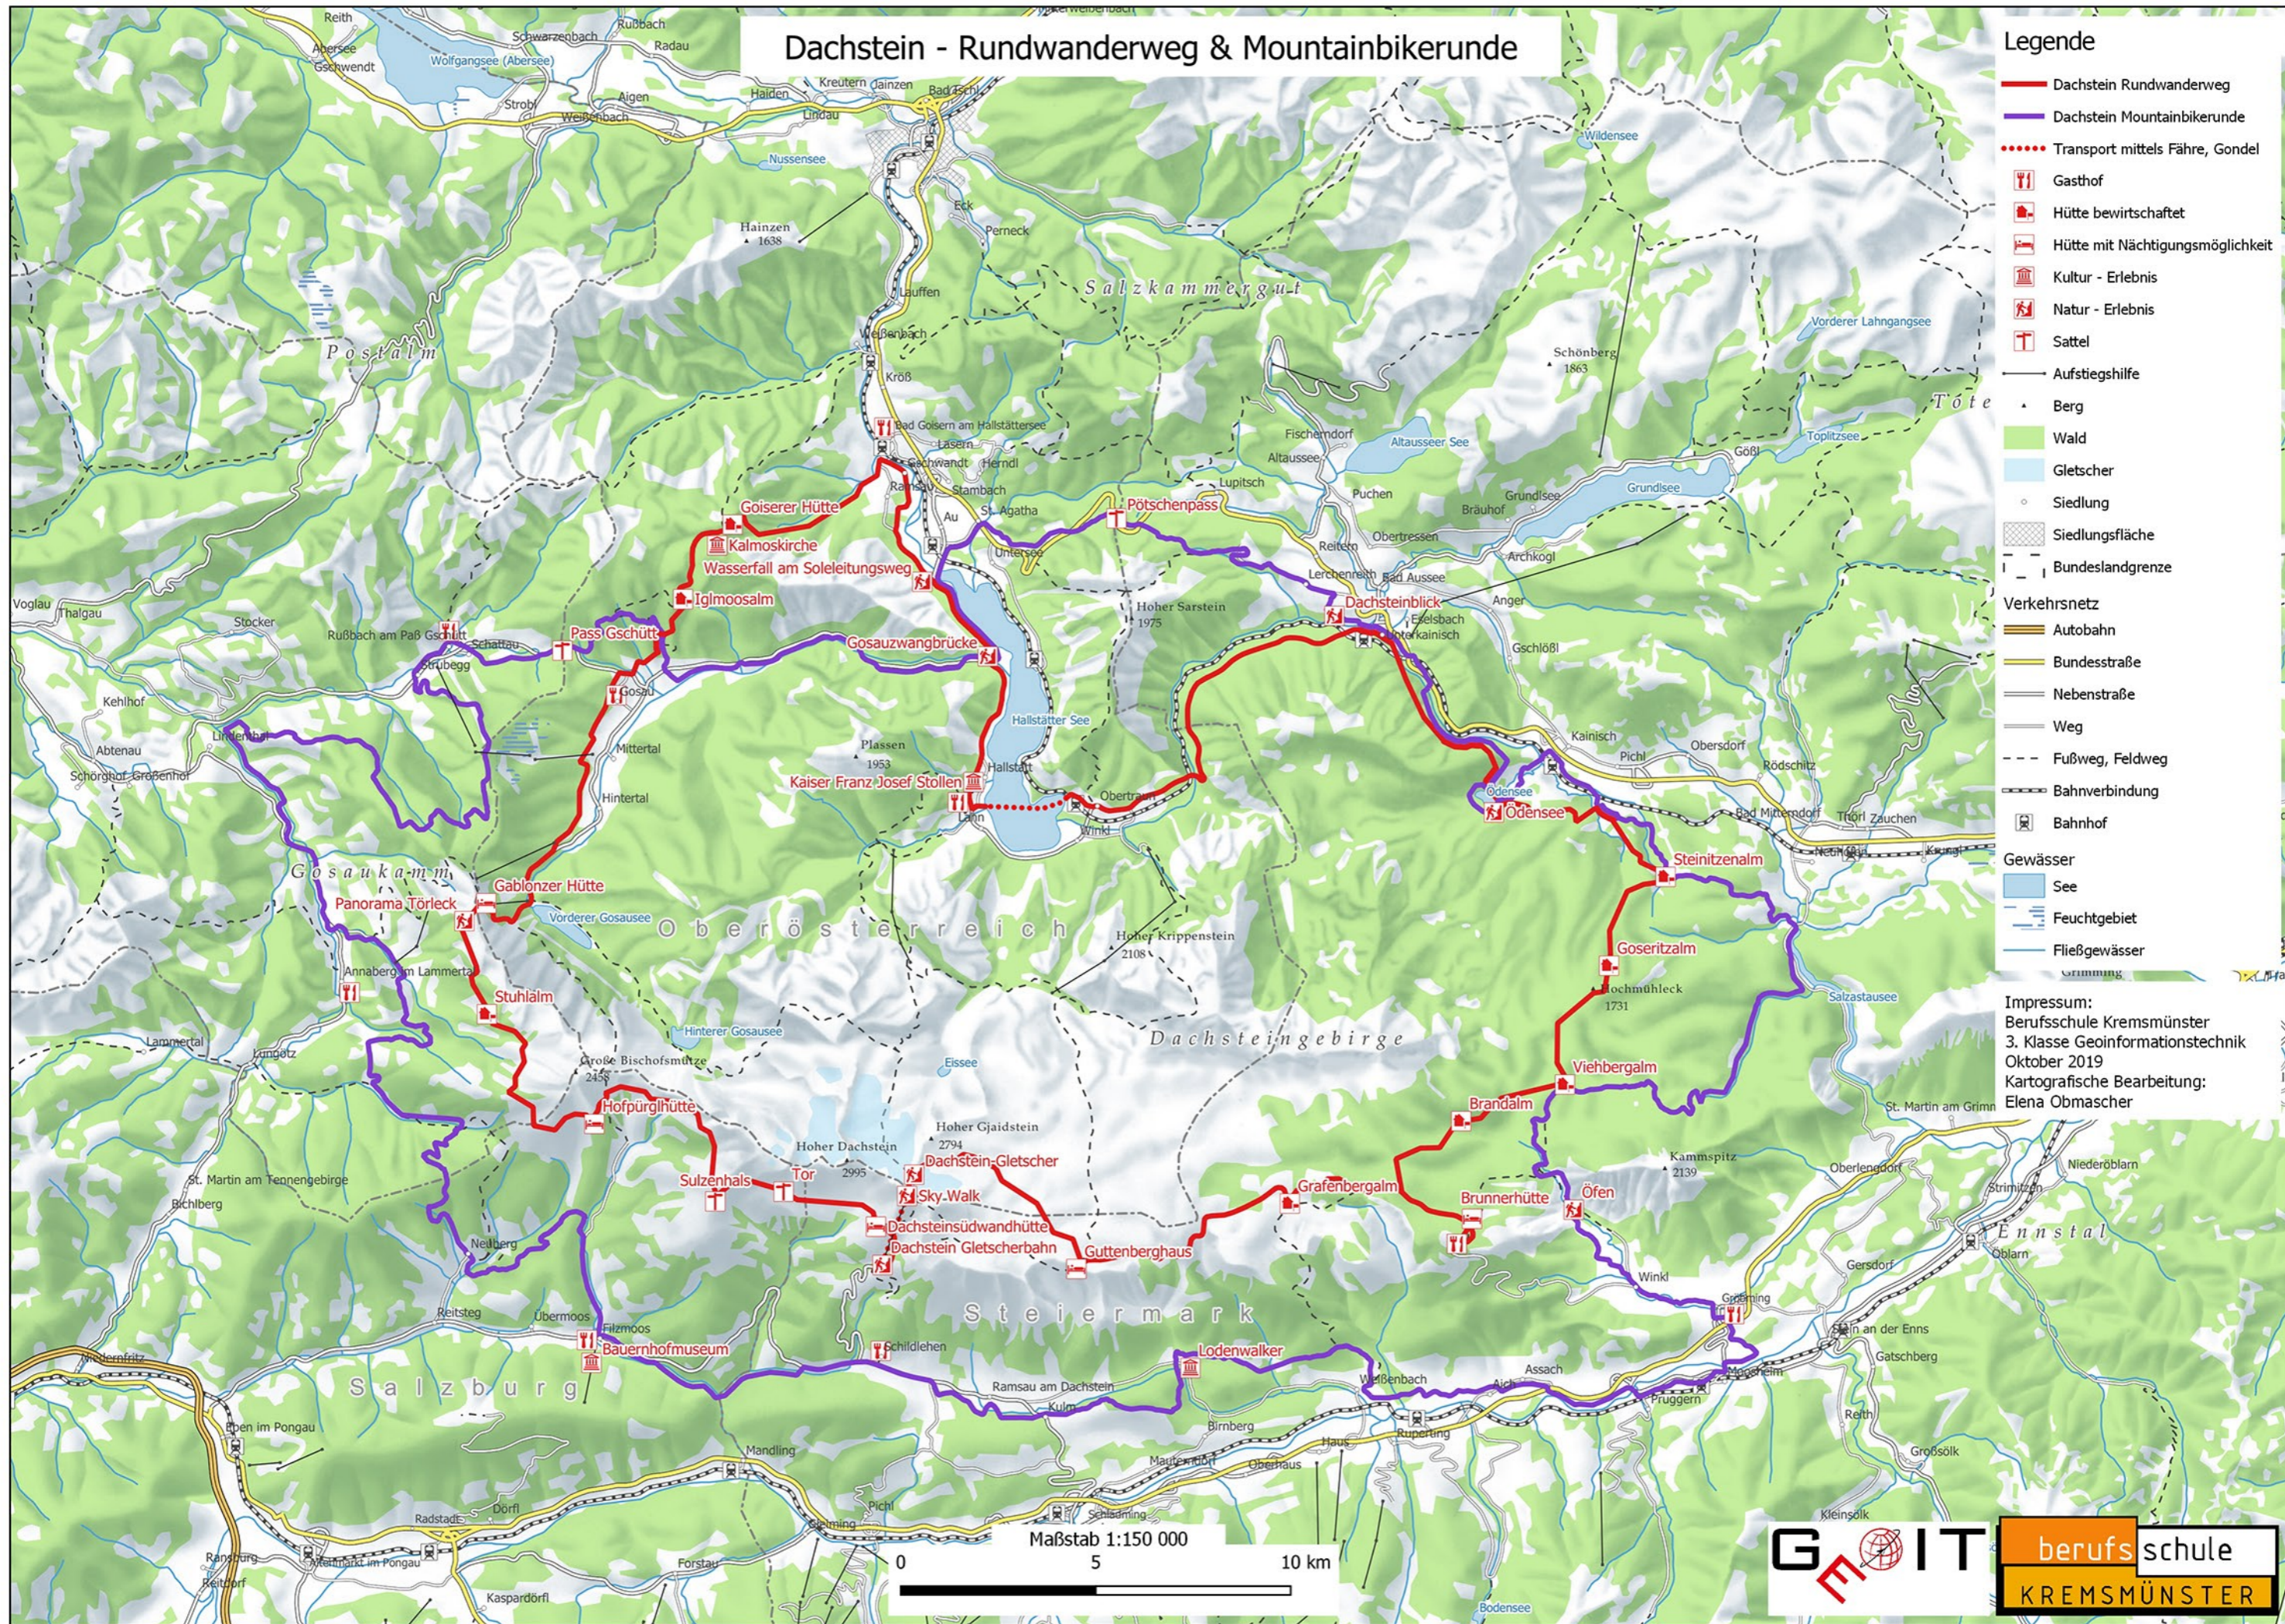

# Dachstein - Rundwanderweg & Mountainbikerunde

## Legende

- Dachstein Rundwanderweg
- Dachstein Mountainbikerunde
- Transport mittels Fähre, Gondel
-  Gasthof
-  Hütte bewirtschaftet
-  Hütte mit Nächtigungsmöglichkeit
-  Kultur - Erlebnis
-  Natur - Erlebnis
-  Sattel
-  Aufstiegshilfe
-  Berg
-  Wald
-  Gletscher
-  Siedlung
-  Siedlungsfläche
-  Bundeslandgrenze
- Verkehrnetz**
-  Autobahn
-  Bundesstraße
-  Nebenstraße
-  Weg
-  Fußweg, Feldweg
-  Bahnverbindung
-  Bahnhof
- Gewässer**
-  See
-  Feuchtgebiet
-  Fließgewässer

Impressum:  
 Berufsschule Kremsmünster  
 3. Klasse Geoinformationstechnik  
 Oktober 2019  
 Kartografische Bearbeitung:  
 Elena Obmascher

Maßstab 1:150 000  
 0 5 10 km